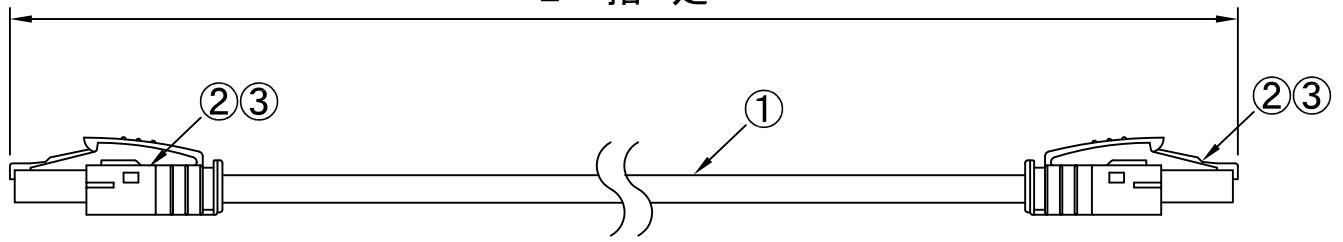

L = 指定

EIA/TIA 568B  
ストレート結線

RJ45  
モジュラープラグ

RJ45  
モジュラープラグ

白/橙	1	1	白/橙
橙	2	2	橙
白/緑	3	3	白/緑
青	4	4	青
白/青	5	5	白/青
緑	6	6	緑
白/茶	7	7	白/茶
茶	8	8	茶
シールド	S	S	シールド

標準公差

指定(L)長	公差
L < 10m	+100mm、-0mm
10m ≤ L	L長の±1%

※L=10m以上の長尺物は、電線メーカーのレングスを基準

～ケーブル仕様～

- ・Cat5e対応
- ・UL規格対応:c(UL)UL444 CM
- ・導体:より線(30/0.08)
- ・シールド:アルミテープ+編組シールド
- ・シース材:難燃・耐油・耐熱ビニル
- ・シース色:橙
- ・標準ケーブル外径:6.5mm
- ・CC-Link IE Field 準拠ケーブル

※ケーブルの最大長は50mまでとします。

③	ブーツ	H86011A0006		2	(黒)
②	RJ45モジュラープラグ	J00026A0165		2	8極8芯 シールド付
①	SF/UTPケーブル	CCNC-IEF-SF		指定	橙色
品番	品名	型番	メーカー名	個数	備考

			第三角法 3RD ANGLE PROJECTION	承認	検図	名称	CC-Link IE Field対応 Cat.5e シールドパッチコード (両端モジュラープラグ付) FLAN-LDP-LDP-23353-□M	変更回数 1
			尺度 free	設計 H27.06.16	製図 H27.06.16			
			単位 mm	谷野	谷野			
1	UL規格表記変更	H27.10.02 中村						
改定	内容	改定日				図面番号 標準品 参考図面		