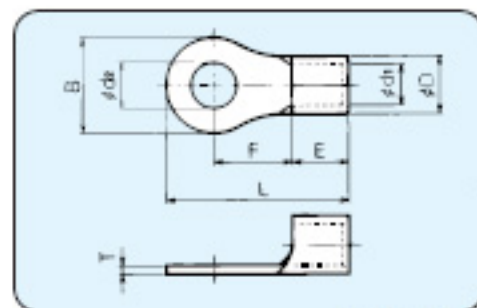

銅線用裸圧着端子 丸形端子 (R形)

JIS JQ0608003

UL E74917

CSA 66230

RoHS指令対応品

規格	印	呼び	各部の寸法							適合電線範囲			適合工具	一箱入数		
			φd1	B	L	F	E	φD	φd1	T	単線mm	撚線mm			AWG	
		● R22-S5	5.3	12.0	32.2	14.8	11.4	11.5	7.7	1.8	4.62	16.78	4	*DS-H060 *DS-H0150 *DS-E60 *DS-E150 *DS-E200M *DS-E250M	100	
		● R22-S6	6.4													
		● R22-S8	8.4													
		● R22-S10	10.5													
		● R22-5	5.3	16.5	33.4	13.8										
		R22-6	6.4													
		R22-8	8.4													
		R22-10	10.5	17.5	37.0	16.9										
		R22-12	13.0								22.0	42.0				19.6
		● R22-14	15.0													
		● R22-16	17.0	30.0	51.0	24.6										
		● R22-20	21.0													
		● R38-S5	5.3				16.0	38.0	17.0							
		● R38-S6	6.4													
		● R38-S8	8.4													
		● R38-S10	10.5	22.0	42.0	18.0	13.0	13.3	9.4	1.8	5.81	26.66	2	*DS-H060 *DS-H0150 *DS-E60 *DS-E150 *DS-E200M *DS-E250M	50	
		● R38-5	5.3													
		● R38-6	6.4													
		R38-8	8.4													
		R38-10	10.5													
		R38-12	13.0													
		● R38-14	15.0								30.0	51.0				23.0
		● R38-16	17.0													
		● R38-18	19.0													
		● R38-20	21.0								16.0	45.0				18.0
		● R60-S6	6.4													
		● R60-S8	8.4													
		● R60-S10	10.5													
		● R60-6	6.4	22.0	48.0	19.0										
		R60-8	8.4													
		R60-10	10.5													
		R60-12	13.0	32.0	66.5	32.5										
		● R60-10L	10.5													
		● R60-12L	13.0													
		R60-14	15.0	57.0	23.0	18.5	17.5	13.5	2.0	8.26	60.57	2/0	*DS-H0150 *DS-E150 *DS-E200M *DS-E250M	50		
		● R60-16	17.0													
		● R60-18	19.0													
		● R60-20	21.0													
		● R60-24	25.0	24.0	51.0					20.5						
		● R70-6	6.4													
		● R70-8	8.4													
		● R70-10	10.5													
		● R70-12	13.0													
		● R70-14	15.0	32.0	65.0					30.5						
		● R70-16	17.0													
		● R70-20	21.0													
		● R70-24	25.0													