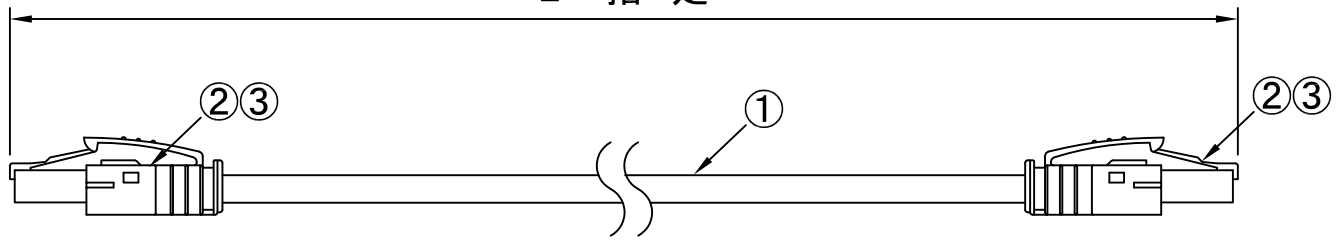

L = 指定

EIA/TIA 568B
ストレート結線

RJ45
モジュラープラグ

RJ45
モジュラープラグ

白/橙	1	1	白/橙
橙	2	2	橙
白/緑	3	3	白/緑
青	4	4	青
白/青	5	5	白/青
緑	6	6	緑
白/茶	7	7	白/茶
茶	8	8	茶
シールド	S	S	シールド

標準公差

指定(L)長	公差
L < 10m	+100mm、-0mm
10m ≤ L	L長の±1%

※L=10m以上の長尺物は、電線メーカーのレングスを基準

～ケーブル仕様～

- ・Cat5e対応
- ・UL規格対応:c(UL)UL444 CM
- ・導体:より線(7/0.16)
- ・シールド:アルミテープ+編組シールド
- ・シース材:難燃・耐油・耐熱ビニル
- ・シース色:橙
- ・標準ケーブル外径:6.0mm
- ・CC-Link IE Field 推奨ケーブル

※ケーブルの最大長は70mまでとします。

③	ブーツ	H86011A0006		2	(黒)
②	RJ45モジュラープラグ	J00026A0165		2	8極8芯 シールド付
①	SF/UTPケーブル	CCNC-IEF-26		指定	橙色
品番	品名	型番	メーカー名	個数	備考

			第三角法 3RD ANGLE PROJECTION	承認	検図	名称	CC-Link IE Field対応 Cat.5e シールドパッチコード (両端モジュラープラグ付) FLAN-LDP-LDP-22353-□M	変更回数 1
			尺度 free	設計 H27.06.16	製図 H27.06.16	図面番号 標準品 参考図面		
			単位 mm	谷野	谷野			
1	UL規格表記変更	H27.10.02 中村						
改定	内容	改定日						