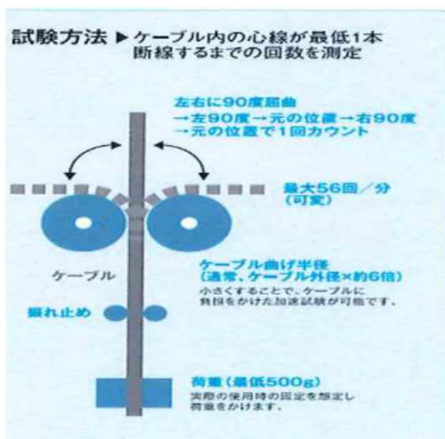

岡野電線製(A)
細径AWG30

UL対応 可動用

Cat5eパッチコード AWG30 (可動撻線)

2020年12月

STP	極細径 (外径:4.0mm) Cat 5e (1000BASE-T) 二重シールド 色ライトグレー		
規格	UL758:定格80℃・60V対応	難燃[VW-1] 耐油性・耐熱性・柔軟性	
特長	PoE 非対応	可動用	90度左右屈曲 1500万回 U字移動試験 4000万回以上
			産業オープン ネットワーク規格
			CC-Link IE F 推奨 EtherCAT 対応
用途	ロボットの内部配線・産業機器の盤内配線・産業用カメラの配線 等		

品番	外径	AWGサイズ	遮蔽	対数	規格・条長	使用環境
	シース径	AWG30	2重シールド	4P	最大長	工場内
可動用	4.0mm		アルミテープ+合金線横巻	8芯	お問い合わせください	可動部

注文形式	SS-SR-OKTP-E5-P-AWG30-SASB-UL (L=m指定) パッチコード		□□本
製造メーカー	使用ケーブル	SS-SR-OKTP-E5-P-AWG30X4P-SASB-UL	
【岡野電線】	製作仕様	両端RJ45プラグ付	5 6 8 B結線
			外被:ライトグレー

UTP 特長	細径 (外径:3.1mm) Cat 5e (4対LANケーブル) RoHS対応	
	PoE (IEEE802.3af準拠)対応	固定・撚線 オープンNW対応
	外径 4.4% DOWN 断面積 70% DOWN 重量 60% DOWN	

品番	外径	AWGサイズ	遮蔽	対数	規格・条長	使用環境
	シース径	AWG28	無し	4P	最大長(10m)	U字移動
固定用	3.1mm	7/0.127mm		8芯		1000回