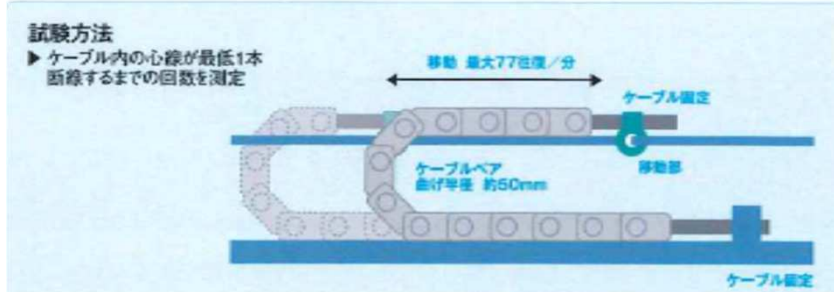

ケーブルベア試験 (U字移動試験)

在庫・納期確認は必要となります。
シース色
ライトグレー色
製作本数は1本から製作致します。

LANケーブル

極細径 LANシリーズ

4対のLANケーブルとしては、業界No1の細さ

Industrial EtherNet LAN Cable
Optical Cable Optical Terminal Box
Robot Cable Instrumentation Cable
Network LAN Construction

Net System ネットシステム株式会社
Net System Co.,Ltd
〒201-0004 東京都柏江市岩戸北3-11-7
TEL 03-5497-7021 FAX 03-5497-7022 <http://www.ns-jpn.co.jp>