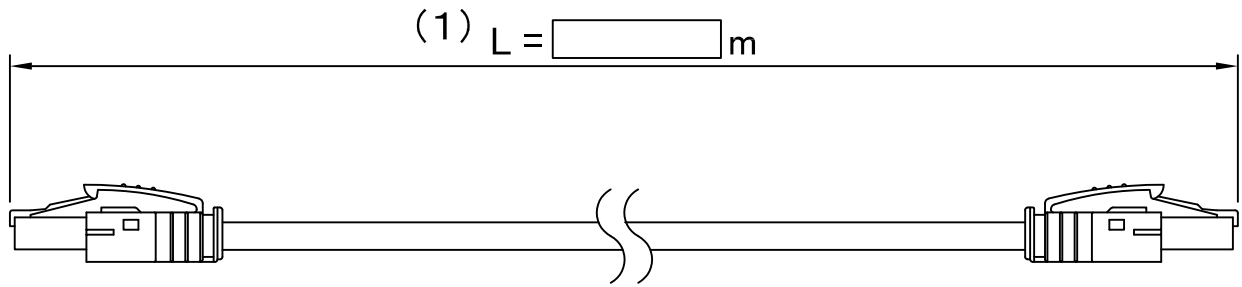

- (2) 結線 :  568Bストレート結線  
 クロス②結線

(3) オプション品 A

- メーターチューブ  
 ナンバーチューブ  
 (8文字までの連番)  
 \*印字文字を記入願います。

オプション品 B

- 片端アース線  
 線種、長さをご指定ください。  
  
 圧着端子付きの場合、ご指定ください。  
  
 フェライトコア  
 メーカー、型番は別途ご相談。

- (2) 結線 :  568Bストレート結線  
 クロス②結線