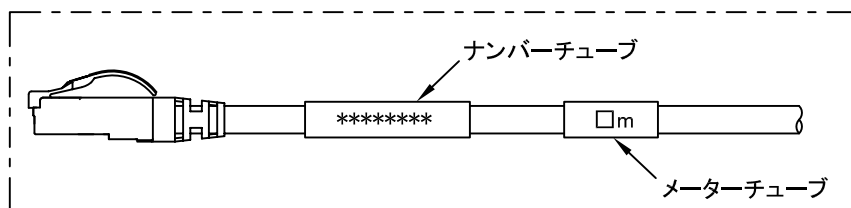

(3) オプション品 A

1. ☐ メーターチューブ
   ☐ ナンバーチューブ
   (8文字までの連番)
   *印字文字を記入願います。