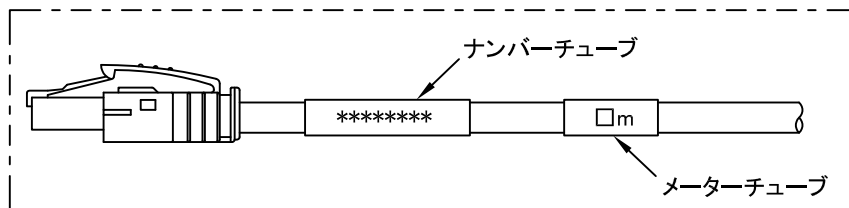

(3) オプション品 A

1. ☐ メーターチューブ
   ☐ ナンバーチューブ
   (8文字までの連番)
   *印字文字を記入願います。