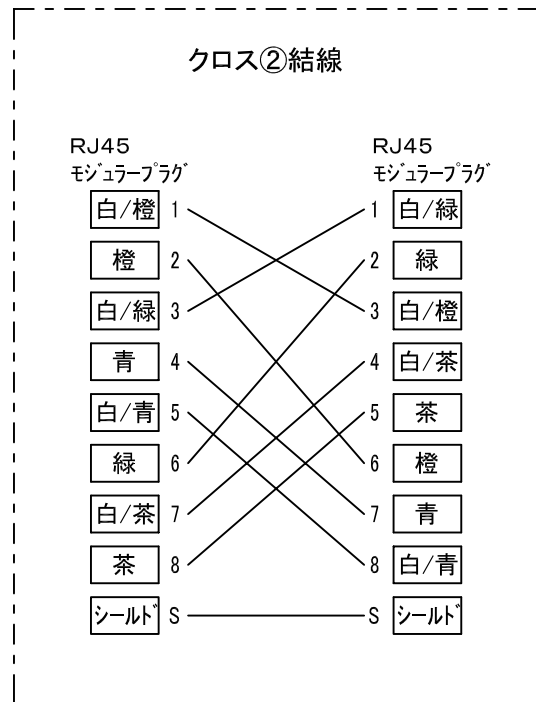

- (2) 結線 :  568Bストレート結線  
 クロス②結線

(3) オプション品 A

- メーターチューブ  
 ナンバーチューブ  
 (8文字までの連番)  
 \*印字文字を記入願います。

オプション品 B

- フェライトコア  
 メーカー、型番は別途ご相談。

- (2) 結線 :  568Bストレート結線  
 クロス②結線

(3) オプション品 A

- メーターチューブ  
 ナンバーチューブ  
 (8文字までの連番)  
 \*印字文字を記入願います。

オプション品 B

- フェライトコア  
 メーカー、型番は別途ご相談。

- (2) 結線 :  568Bストレート結線  
 クロス②結線

(3) オプション品 A

- メーターチューブ  
 ナンバーチューブ  
 (8文字までの連番)  
 \*印字文字を記入願います。

オプション品 B

- 片端アース線  
 線種、長さをご指定ください。  
  
 圧着端子付きの場合、ご指定ください。  
  
 フェライトコア  
 メーカー、型番は別途ご相談。