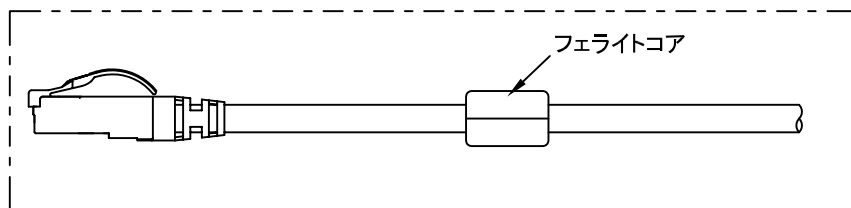

オプション品 B

1. ☐ フェライトコア
   メーカー、型番は別途ご相談。