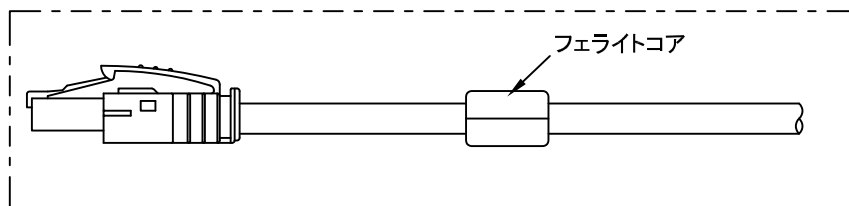

- (2) 結線 :  568Bストレート結線  
 クロス②結線

(3) オプション品 A

- メーターチューブ  
 ナンバーチューブ  
 (8文字までの連番)  
 \*印字文字を記入願います。

オプション品 B

- フェライトコア  
 メーカー、型番は別途ご相談。

- (2) 結線 :  568Bストレート結線  
 クロス②結線

(3) オプション品 A

- メーターチューブ  
 ナンバーチューブ  
 (8文字までの連番)  
 \*印字文字を記入願います。

オプション品 B

- フェライトコア  
 メーカー、型番は別途ご相談。

- (2) 結線 :  568Bストレート結線  
 クロス②結線

(3) オプション品 A

- メーターチューブ  
 ナンバーチューブ  
 (8文字までの連番)  
 \*印字文字を記入願います。

オプション品 B

- 片端アース線  
 線種、長さをご指定ください。  
  
 圧着端子付きの場合、ご指定ください。  
  
 フェライトコア  
 メーカー、型番は別途ご相談。