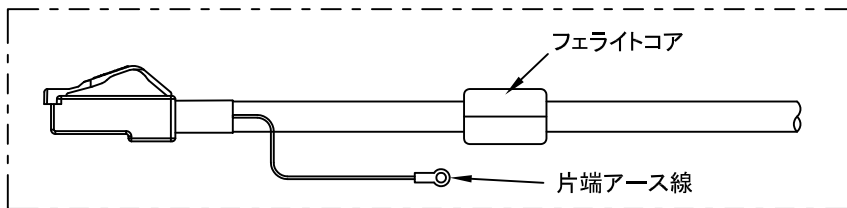

オプション品 B

- フェライトコア  
 メーカー、型番は別途ご相談。

- (2) 結線 :  568Bストレート結線  
 クロス②結線

(3) オプション品 A

- メーターチューブ  
 ナンバーチューブ  
 (8文字までの連番)  
 \*印字文字を記入願います。

オプション品 B

- 片端アース線  
 線種、長さをご指定ください。  
  
 圧着端子付きの場合、ご指定ください。  
  
 フェライトコア  
 メーカー、型番は別途ご相談。

- (2) 結線 :  568Bストレート結線  
 クロス②結線

(3) オプション品 A

- メーターチューブ  
 ナンバーチューブ  
 (8文字までの連番)  
 \*印字文字を記入願います。

オプション品 B

- 片端アース線  
 線種、長さをご指定ください。  
  
 圧着端子付きの場合、ご指定ください。  
  
 フェライトコア  
 メーカー、型番は別途ご相談。

- (2) 結線 :  568Bストレート結線  
 クロス②結線