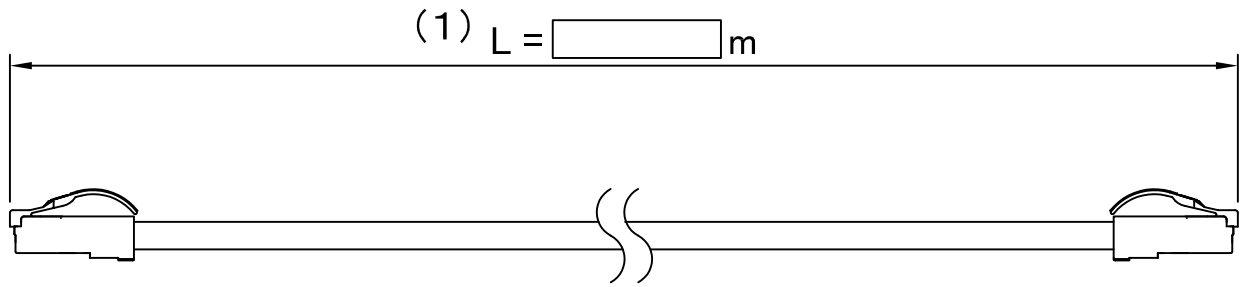

- (2) 結線 : ☐ 568Bストレート結線
  ☐ クロス②結線