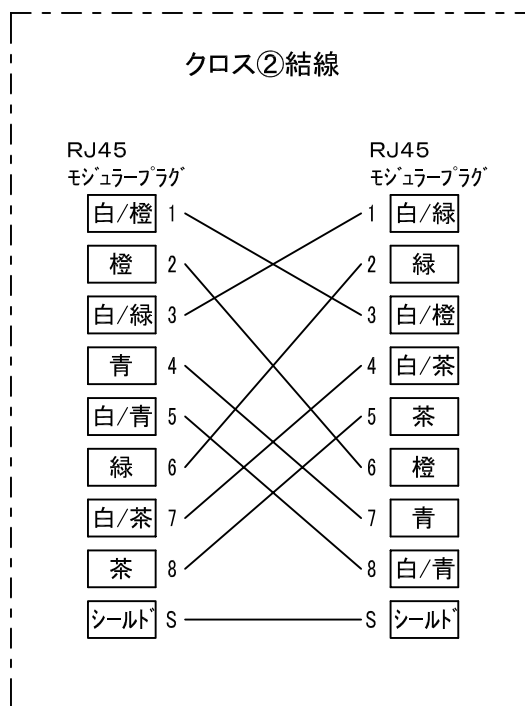

- (2) 結線 :  568Bストレート結線  
 クロス②結線

(3) オプション品 A

- メーターチューブ  
 ナンバーチューブ  
 (8文字までの連番)  
 \*印字文字を記入願います。

オプション品 B

- フェライトコア  
 メーカー、型番は別途ご相談。

- (2) 結線 :  568Bストレート結線  
 クロス②結線

(3) オプション品 A

- メーターチューブ  
 ナンバーチューブ  
 (8文字までの連番)  
 \*印字文字を記入願います。

オプション品 B

- フェライトコア  
 メーカー、型番は別途ご相談。

- (2) 結線 :  568Bストレート結線  
 クロス②結線

(3) オプション品 A

- メーターチューブ  
 ナンバーチューブ  
 (8文字までの連番)  
 \*印字文字を記入願います。

オプション品 B

- 片端アース線  
 線種、長さをご指定ください。  
  
 圧着端子付きの場合、ご指定ください。  
  
 フェライトコア  
 メーカー、型番は別途ご相談。