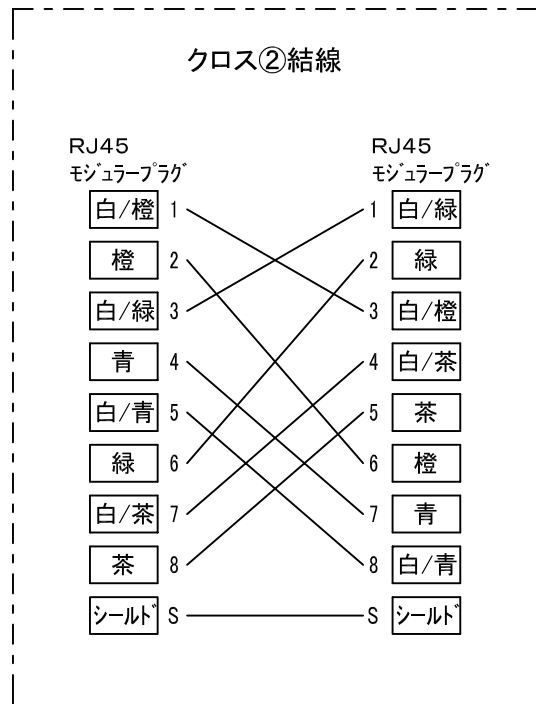

- (2) 結線 :  568Bストレート結線  
 クロス②結線

(3) オプション品 A

- メーターチューブ  
 ナンバーチューブ  
 (8文字までの連番)  
 \*印字文字を記入願います。

オプション品 B

- フェライトコア  
 メーカー、型番は別途ご相談。

- (2) 結線 :  568Bストレート結線  
 クロス②結線

(3) オプション品 A

- メーターチューブ  
 ナンバーチューブ  
 (8文字までの連番)  
 \*印字文字を記入願います。

オプション品 B

- フェライトコア  
 メーカー、型番は別途ご相談。

- (2) 結線 :  568Bストレート結線  
 クロス②結線

(3) オプション品 A

- メーターチューブ  
 ナンバーチューブ  
 (8文字までの連番)  
 \*印字文字を記入願います。

オプション品 B

- 片端アース線  
 線種、長さをご指定ください。  
  
 圧着端子付きの場合、ご指定ください。  
  
 フェライトコア  
 メーカー、型番は別途ご相談。