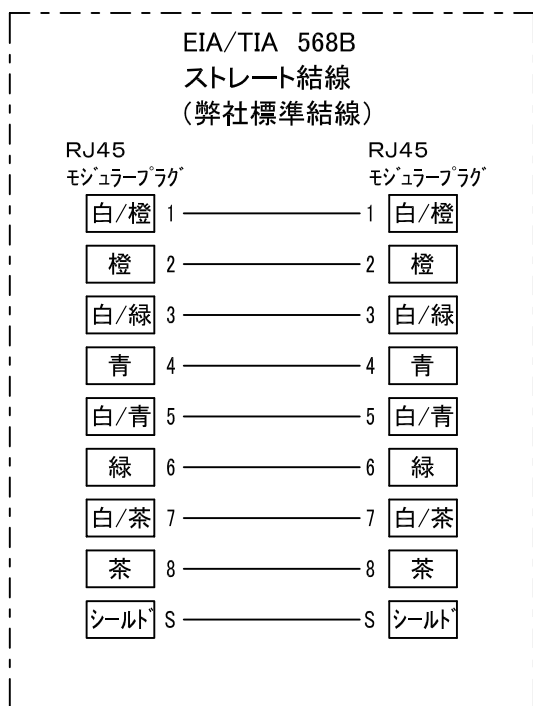

- (2) 結線 :  568Bストレート結線  
 クロス②結線

(3) オプション品 A

- メーターチューブ  
 ナンバーチューブ  
 (8文字までの連番)  
 \*印字文字を記入願います。

オプション品 B

- フェライトコア  
 メーカー、型番は別途ご相談。

- (2) 結線 :  568Bストレート結線  
 クロス②結線

(3) オプション品 A

- メーターチューブ  
 ナンバーチューブ  
 (8文字までの連番)  
 \*印字文字を記入願います。