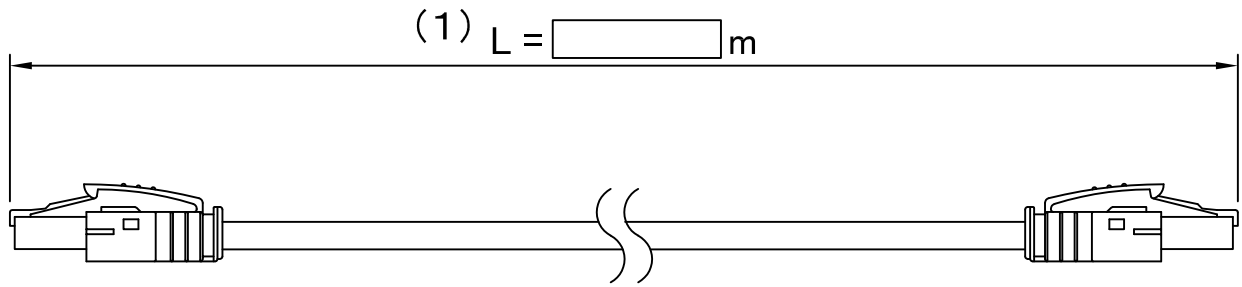

- (2) 結線 : ☐ 568Bストレート結線
  ☐ クロス②結線