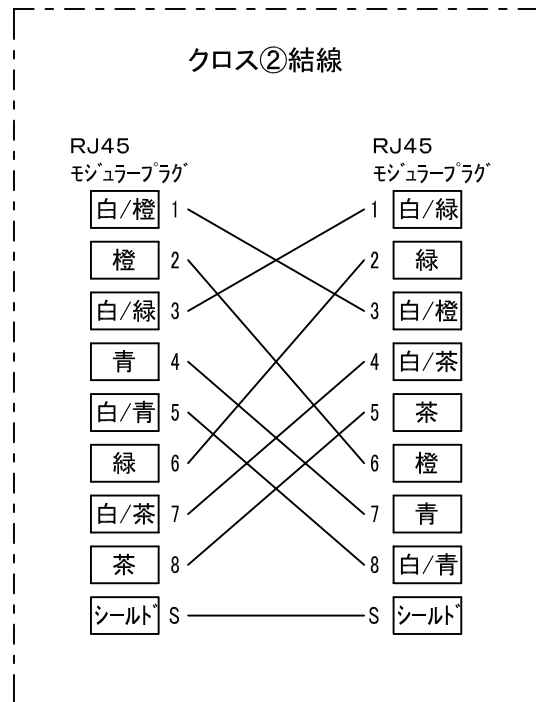

- (2) 結線 :  568Bストレート結線  
 クロス②結線

(3) オプション品 A

- メーターチューブ  
 ナンバーチューブ  
 (8文字までの連番)  
 \*印字文字を記入願います。

オプション品 B

- 片端アース線  
 線種、長さをご指定ください。  
  
 圧着端子付きの場合、ご指定ください。  
  
 フェライトコア  
 メーカー、型番は別途ご相談。

- (2) 結線 :  568Bストレート結線  
 クロス②結線