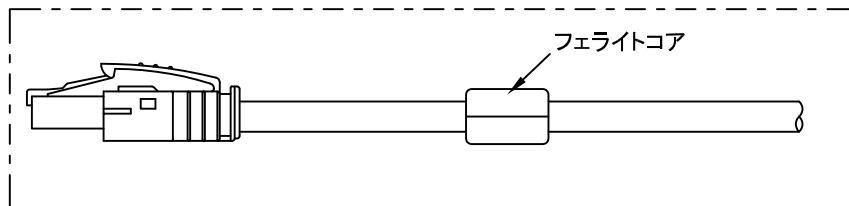

オプション品 B

1. ☐ フェライトコア
   メーカー、型番は別途ご相談。