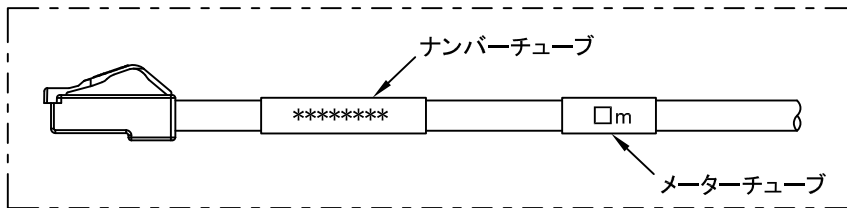

(3) オプション品 A

1. ☐ メーターチューブ
   ☐ ナンバーチューブ
   (8文字までの連番)
   *印字文字を記入願います。