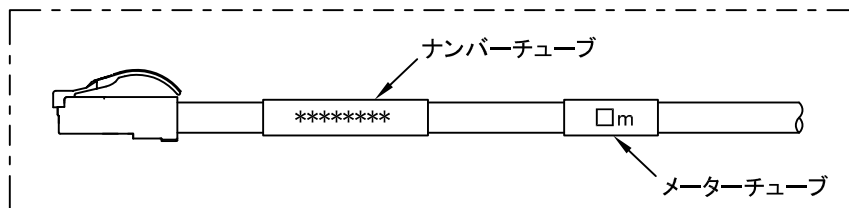

(3) オプション品 A

1. ☐ メーターチューブ
   ☐ ナンバーチューブ
   (8文字までの連番)
   *印字文字を記入願います。