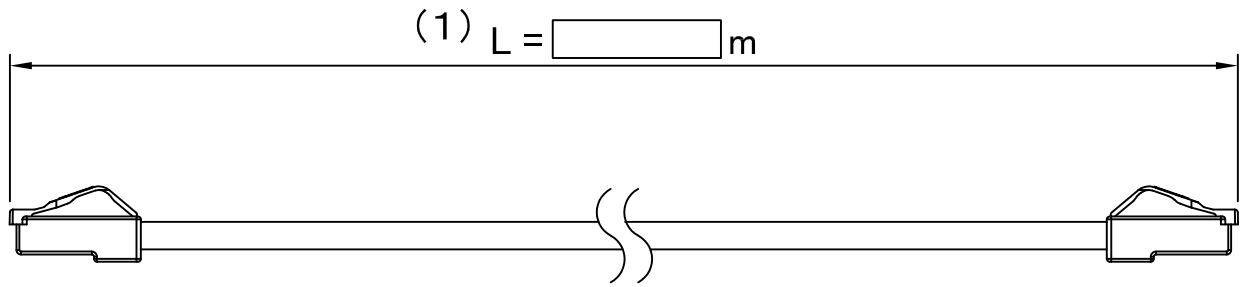

- (2) 結線 : ☐ 568Bストレート結線
  ☐ クロス②結線