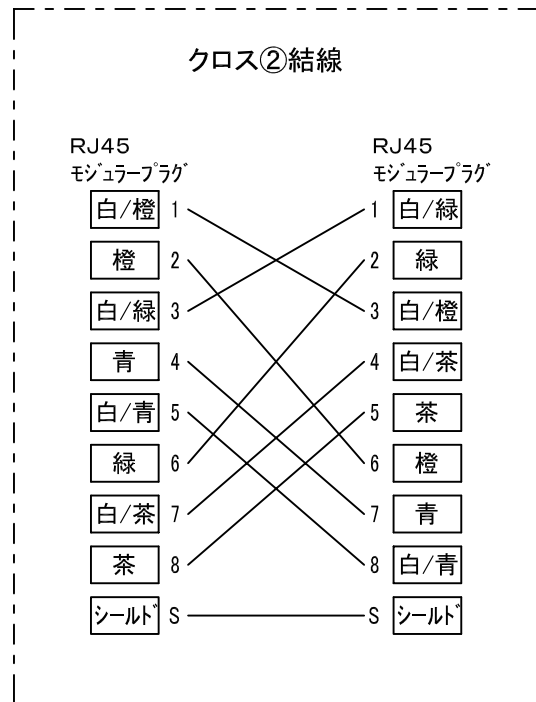

- (2) 結線 : ☐ 568Bストレート結線
  ☐ クロス②結線

(3) オプション品 A

1. ☐ メーターチューブ
   ☐ ナンバーチューブ
   (8文字までの連番)
   *印字文字を記入願います。

オプション品 B

1. ☐ 片端アース線
   線種、長さをご指定ください。

   圧着端子付きの場合、ご指定ください。

   ☐ フェライトコア
   メーカー、型番は別途ご相談。