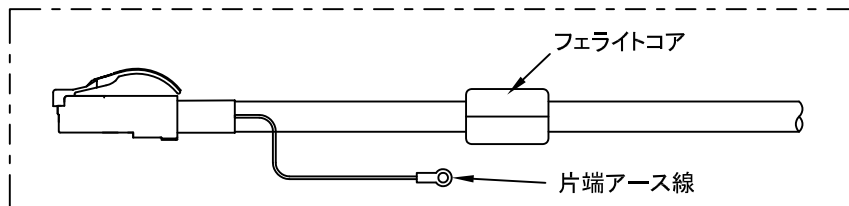

- (2) 結線 :  568Bストレート結線  
 クロス②結線

(3) オプション品 A

- メーターチューブ  
 ナンバーチューブ  
 (8文字までの連番)  
 \*印字文字を記入願います。

オプション品 B

- 片端アース線  
 線種、長さをご指定ください。  
  
 圧着端子付きの場合、ご指定ください。  
  
 フェライトコア  
 メーカー、型番は別途ご相談。

- (2) 結線 :  568Bストレート結線  
 クロス②結線