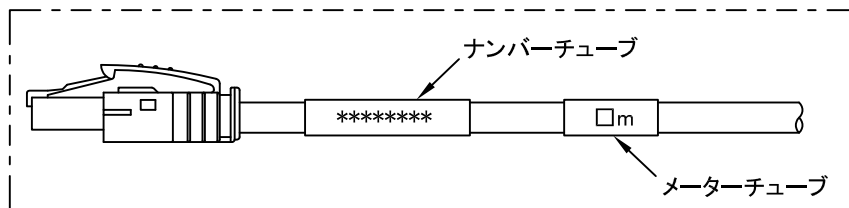

- (2) 結線 :  568Bストレート結線  
 クロス②結線

(3) オプション品 A

- メーターチューブ  
 ナンバーチューブ  
 (8文字までの連番)  
 \*印字文字を記入願います。

オプション品 B

- フェライトコア  
 メーカー、型番は別途ご相談。

- (2) 結線 :  568Bストレート結線  
 クロス②結線

(3) オプション品 A

- メーターチューブ  
 ナンバーチューブ  
 (8文字までの連番)  
 \*印字文字を記入願います。

オプション品 B

- フェライトコア  
 メーカー、型番は別途ご相談。

- (2) 結線 :  568Bストレート結線  
 クロス②結線

(3) オプション品 A

- メーターチューブ  
 ナンバーチューブ  
 (8文字までの連番)  
 \*印字文字を記入願います。

オプション品 B

- 片端アース線  
 線種、長さをご指定ください。  
  
 圧着端子付きの場合、ご指定ください。  
  
 フェライトコア  
 メーカー、型番は別途ご相談。